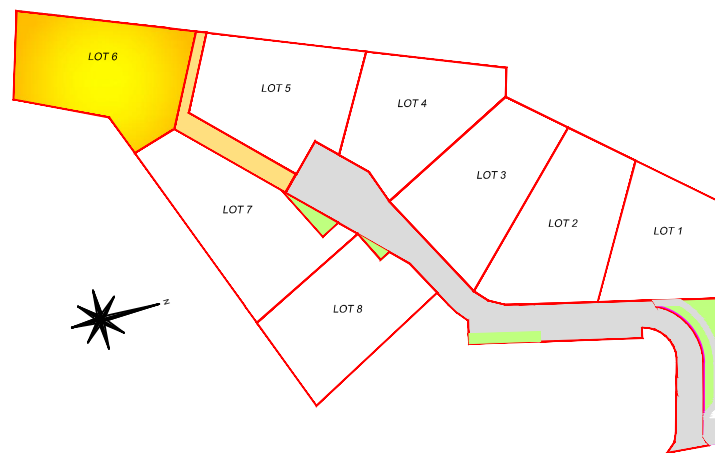

Autres agences :

DEPARTEMENT DE L'ISERE
COMMUNE DE ST GEOIRE EN VALDAINE

Lieu-dit : "La Fallanchère"

Section AW - Parcelles n° 376-377-378-379-380-381-382-383-384

Lotissement "Les Hauts de Fallanchère"

PLAN DE VENTE

Avant travaux de viabilisation

Date: mars 2020

LOT N° 6
SURFACE : 961 m²

Echelle : 1/250

Système planimétrique	RGF 93- CC45 (téria)
Système altimétrique	NGF IGN 69 (téria)